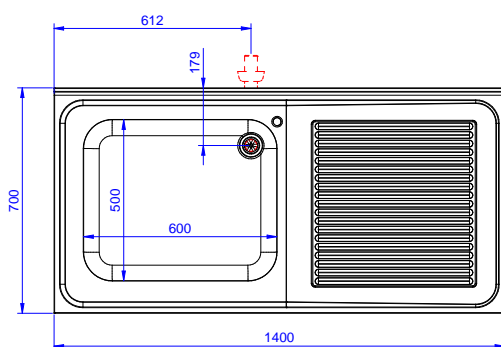

Zkrácená specifikace

Položka č.

Konstrukce z nerez oceli. Vnitřní, nerezový nosný vařený rám. Patentované spojení panelů k vnitřnímu rámu. 50 mm silná pracovní deska z AISI304 1mm se zvýšeným okrajem po obvodu proti přetékání vody je opatřena hluk tlumícím materiálem, se zahnutými rohy. Zadní zvýšený límeč V=100mm s integrovaným 8mm oblým rohem. Dvouplášťové hluk tlumící posuvné dveře. Výškově stavitelná středová police. Vlevo dřez 600x500x300 mm s přepadovou trubkou, vpravo odkapnice. Výškově stavitelné nohy.

SCHVÁLENO: _____

Zepředu

Boční

D = Odpad

Shora

Odpad:

Odkapnice - umístění: Zprava doleva

Hlavní informace

Šířka skříně:	1310 mm
Hloubka skříně:	645 mm
Výška skříně:	330 mm
Vnější rozměry, Šířka	1400 mm
Vnější rozměry, Hloubka	700 mm
Vnější rozměry, Výška	1000 mm
Zadní zvýšený límec, výška	100 mm
Zadní zvýšený límec, hloubka	13 mm
Zadní zvýšený límec, radius	R=8
Počet dřezů	1
Rozměry dřezu	600x500xH300
Počet a typ dveří:	2 Posuvné
Síla pracovní desky	50 mm
Netto váha:	60 kg

 Nerezový program
 Skříňový mycí stůl s 1 dřezem vlevo, odkapnice vpravo, 1400mm

Společnost si vyhrazuje právo provádět změny v produktech bez předchozího upozornění. Všechny informace byly správné v době tisku.