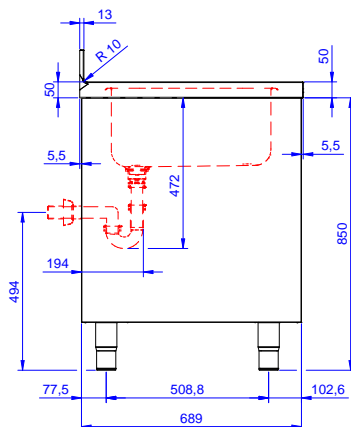

D = Odpad

Odpad:

Odkapnice - umístění: Zprava doleva

Hlavní informace

Šířka skříně:	1310 mm
Hloubka skříně:	645 mm
Výška skříně:	330 mm
Vnější rozměry, Šířka	1400 mm
Vnější rozměry, Hloubka	700 mm
Vnější rozměry, Výška	1000 mm
Zadní zvýšený límec, výška	100 mm
Zadní zvýšený límec, hloubka	13 mm
Zadní zvýšený límec, radius	R=8
Počet dřezů	1
Rozměry dřezu	600x500xH300
Počet a typ dveří:	2 Posuvné
Síla pracovní desky	50 mm
Netto váha:	60 kg

Nerezový program
Skříňový mycí stůl s 1 dřezem vlevo, odkapnice vpravo, 1400mm

Společnost si vyhrazuje právo provádět změny v produktech bez předchozího upozornění. Všechny informace byly správné v době tisku.